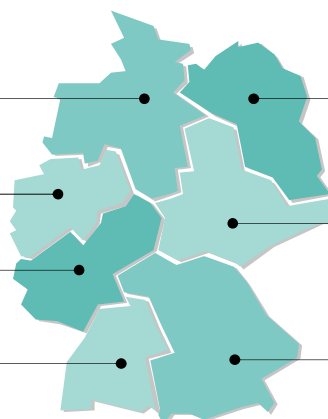

Anzahl der Organspender¹ im regionalen Vergleich 2010 und 2011

Region	2010	2011
Nord	213	193
Nord-Ost	144	129
Ost	155	166
Bayern	192	189
Baden-Württemberg	134	115
Mitte	202	165
Nordrhein-Westfalen	256	243
Bundesweit	1296	1200

Anzahl der gespendeten Organe² im regionalen Vergleich 2010 und 2011

Region	2010	2011
Nord	729	650
Nord-Ost	447	428
Ost	468	488
Bayern	628	628
Baden-Württemberg	422	372
Mitte	707	540
Nordrhein-Westfalen	804	811
Bundesweit	4205	3917

Region Baden-Württemberg

Region Nord-Ost

Berlin, Brandenburg, Mecklenburg-Vorpommern

Region Ost

Sachsen, Sachsen-Anhalt, Thüringen

Region Bayern

Organspender pro eine Mio. Einwohner 2010 / 2011

Zahl der Organspender¹ pro eine Mio. Einwohner² 2010

Region Ost

Sachsen, Sachsen-Anhalt, Thüringen

Region Baden-Württemberg

Region Bayern